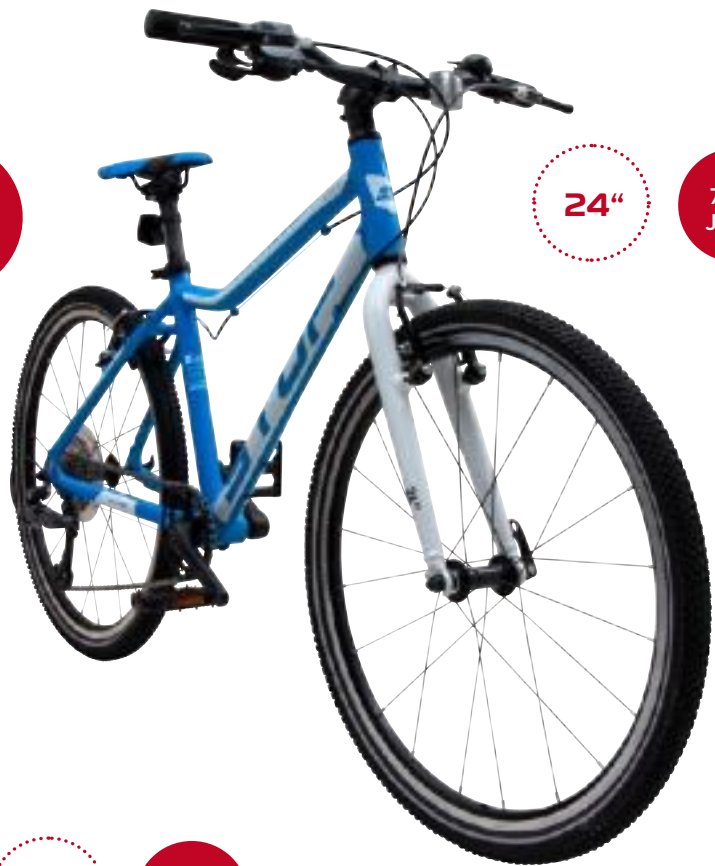

Lenker: ALU 2-Fach konfiguriert

Stem: ALU 40 mm

Felge: ALU schw/silber CNC

Art.Nr. 1009744

statt 469,95

419,95

20"

6–8
Jahre

Lenker: ALU 2-Fach konfiguriert

Stem: ALU 40 mm

Felge: ALU schw/silber CNC

Art.Nr. 1009743

statt 429,95

399,95

16"

4–6
Jahre