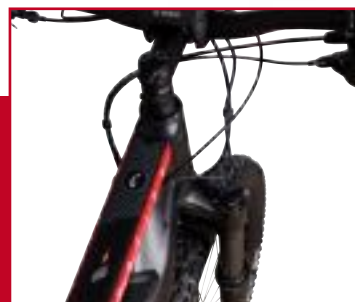

KTM Chacana XT 29.12 LTD /

Motor: Bosch Performance CX Gen. 4 - 25 km/h / 85 Nm

Display: Intuvia Display LCD mit Remote

Rahmen: Alu 6061

Schaltwerk/-hebel: Shimano Deore XT 12 Gang/Shimano Deore

Bremsen: Shimano Hydraulische Disc Break MT420 4 Kolbensystem, Rotor 203/180

Federgabel/Dämpfer: Rockshox 35 Gold RL remote 130 mm / RockShox Deluxe Select+ 130 mm

Sattelstütze: absenkbar

Reifen: Schwalbe Nobby Nic

Rahmenhöhe: 43/48/53

Art.Nr. 1010970

NEU!
BOSCH
Performance
Line CX

statt 4.899,-
4.599,-