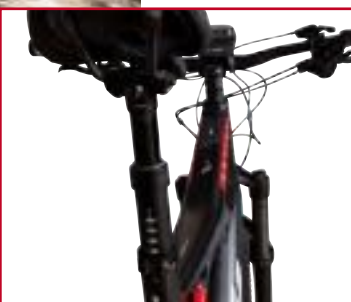

KTM Chacana XT 29.12 LTD /

Motor: Bosch Performance CX Gen. 4 - 25 km/h / 85 Nm

Display: Intuvia Display LCD mit Remote

Rahmen: Alu 6061

Schaltwerk/-hebel: Shimano Deore XT 12 Gang/Shimano Deore

Bremsen: Shimano Hydraulische Disc Break MT420 4 Kolbensystem, Rotor 203/180

Federgabel/Dämpfer: Rockshox 35 Gold RL remote 130 mm / RockShox Deluxe Select+ 130 mm

Sattelstütze: absenkbar

Reifen: Schwalbe Nobby Nic

Rahmenhöhe: 43/48/53

Art.Nr. 1010970

NEU!
BOSCH
Performance
Line CX

statt 4.899,-
4.599,-