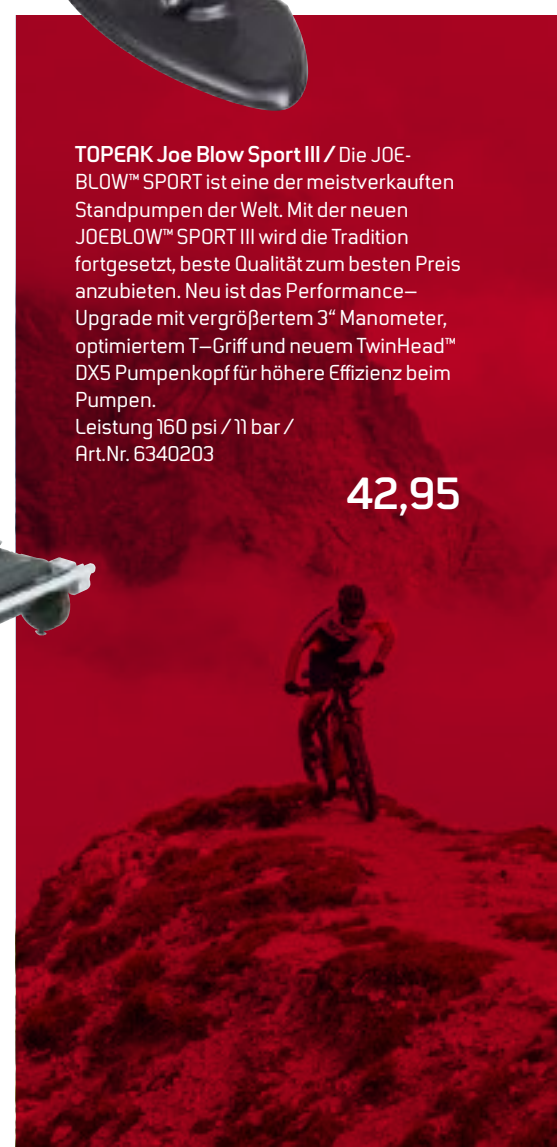

TOPEAK Joe Blow Sport III / Die JOEBLOW™ SPORT ist eine der meistverkauften Standpumpen der Welt. Mit der neuen JOEBLOW™ SPORT III wird die Tradition fortgesetzt, beste Qualität zum besten Preis anzubieten. Neu ist das Performance-Upgrade mit vergrößertem 3" Manometer, optimiertem T-Griff und neuem TwinHead™ DX5 Pumpenkopf für höhere Effizienz beim Pumpen. Leistung 160 psi / 11 bar / Art.Nr. 6340203

42,95