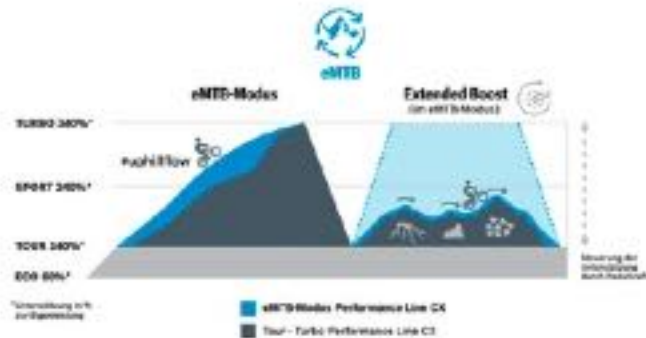

Die für sportive Einsatzzwecke entwickelte Performance Line CX von Bosch eBike Systems erhält ein umfassendes Software-Update mit Features, die beim Fahren auf Trails den Unterschied ausmachen. Ein Plus an Leistung liefert das auf maximal 85 Newtonmeter erhöhte Drehmoment. Der Extended Boost steigert die Trailperformance auf schwierigen Passagen und dank des weiterentwickelten eMTB-Modus wird das Anfahrverhalten auf rauen Untergründen spürbar feinfühligere. Durch die perfekte Abstimmung von Software und Sensorik spielt die kraftvolle, hocheffiziente CX-Antriebseinheit ihre Vorzüge optimal aus und bietet eMountainbikern ein unvergleichliches Fahrgefühl.