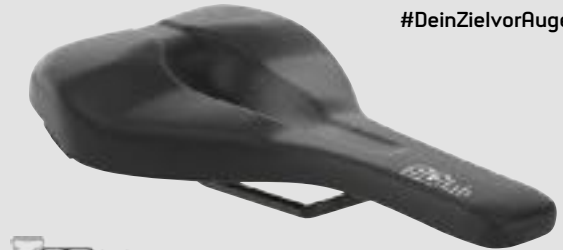

#DeinZielvorAugen

SQLAB Sattel 610 ERGOLUX 2.0 14 C / Speziell für den komfortorientierten Mountainbiker und den sportlich orientierten Trekkingfahrer. Die zweistufige Wellenform, welche sich bereits erfolgreich bei der sportlichen ERGOWAVE® Sattelform bewiesen hat, wurde nun als Komfortvariante unter dem Namen ERGOLUX® weiterentwickelt und speziell an die Anforderungen des komfortorientierten Radfahrers angepasst. / Art.Nr. 1011181

89,95

Akku mit Ladestandsanzeige

SMART

SMART Schweinwerfer / SMART Batterie Lampe mit Tagfahrlicht, LED, 25 Lux, USB Ladeakku, 4 Funktionen, mit Restlaufanzeige für Akku / Ladestandsanzeige, mit Halter / Art.Nr. 1011302

39,95